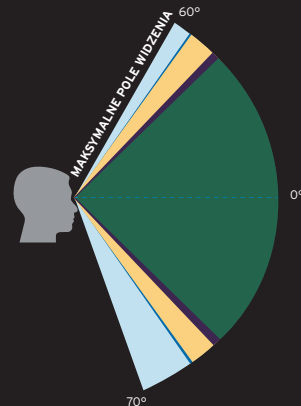

## POLE WIDZENIA

MAKSYMALNE POLE WIDZENIA

NEVES PRO  
190°

SENTINEL  
180°

CONTEX PRO  
177°

HORIZON 2.0  
175°

NEVES PRO  
110°

SENTINEL  
93°