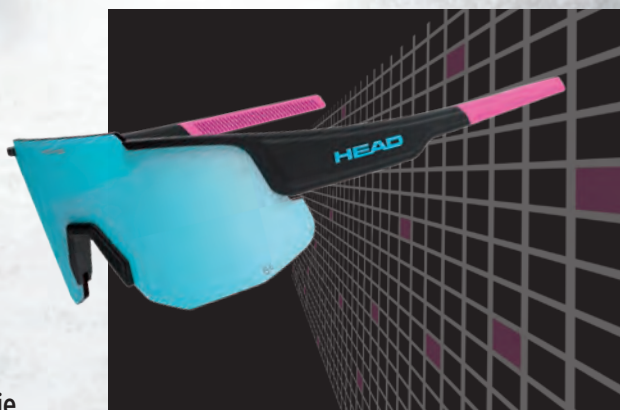

BEZKONKURENCYJNY SŁONECZNY STYL

Nowe okulary SUNSHIELD w równym stopniu spodobają się wielbicielom narciarstwa, jak i trendsetterom. Ten lekki sportowy model wyróżnia wykończenie noska i zauszników regulowanymi gumowymi elementami, które gwarantują idealne dopasowanie. Precyzyjnie przylegająca szybka zapewnia optymalną ochronę w każdych warunkach pogodowych, a poszerzone pole widzenia i technologia 5K podnosząca kontrast sprawdzają się niezależnie od uprawianego sportu.